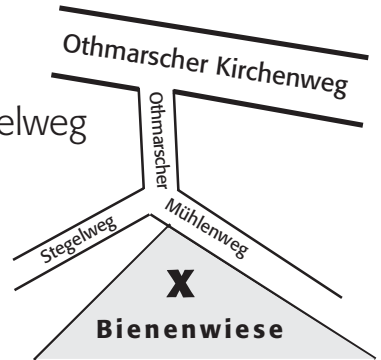

# Gartenmusik 2011

Offene Proben auf der Bienenwiese  
mittwochs ab 19.00  
Othmarscher Mühlenweg/Ecke Stegelweg

★ **Mi 25. Mai**  
mit dem Saxophonquartett  
**Nie wieder Nachbarn**  
und dem Duo **Nur Zwei**  
mit Gesang zur Gitarre

★ **Mi 1. Juni**  
**Shakuhachi** Klavier, Kontrabass,  
Schlagzeug, Violine, japanische Bambusflöte

★ **Mi 8. Juni**  
**Jazzduos** Saxophon/Bassklarinetten, Klavier

**weitere Termine im Juni und Juli werden angekündigt**

Infos auch unter:

**[www.schreiberspacken.de](http://www.schreiberspacken.de)** und **[wurzelraum.de](http://wurzelraum.de)**

**Mitspielende Gäste sind willkommen!**

Mit vor Ort:

einige Sitzplätze  
dieses und jenes Getränk  
echte Hühner  
Wäscheklammern